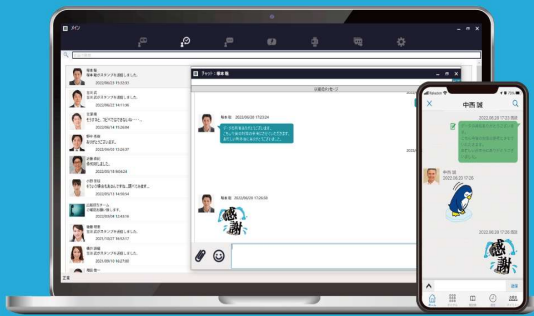

発信番号切替

Wi-Fi/4G対応

ビジネスチャット

IVR※2

※1オプション ※2プレミアムB、プラチナプランに付属

## MOT/Cha

MOT/TEL専用チャットが無料で付属。安全に情報のやり取りが可能です。受信したFAXをチャットで閲覧、グループ共有したり、勤怠の残業、有給申請をチャットで承認も可能です。