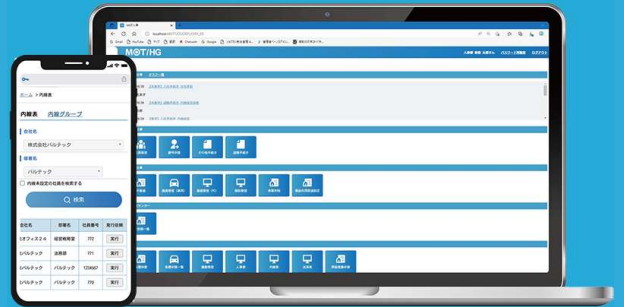

MOT/HG

員情報や採用エントリー、雇用契約書、勤怠管理、経費精算、ビデオ会議付電子契約、文書管理といったバックオフィス業務を一システムに集約し、社労士への各手続きを自動化。ミドルプラン以上なら無料で付属します。

スタンダードプラン

初期費用 ¥29,800

月額費用 ¥3,980

MOT/IP番号利用基本料金

利用番号 050 0120

初期費用 ¥500/1番号 ¥1,000~/1番号

月額費用 ¥580/1番号 ¥1,300/1番号目
¥300/2番号目以降 ¥1,000/2番号目以降

FAXオプション料金

利用番号 050 0120

初期費用 ¥1,500/1番号 ¥2,500~/1番号

月額費用 ¥1,000/1番号 ¥1,500~/1番号

- ・最大20端末（スマートフォンor裏面のオプション機器）まで接続可能です。
- ・サービス基本料金はバリエックからの請求となります
- ・0ABJ番号を利用される場合、別途アダプタレンタル料が発生いたします

【VALTEC 050番号開始キャンペーン】
23年6月12日~8月31日まで初期費用無料!

※価格は全て税別

MOT/TEL

検索

<http://www.mot-net.com/mottel>

VALTEC 株式会社バルテック

〒163-1103 東京都新宿区西新宿 6-22-1 新宿スクエアタワー 3F

0120-972-655

受付時間
平日 9:00~17:30