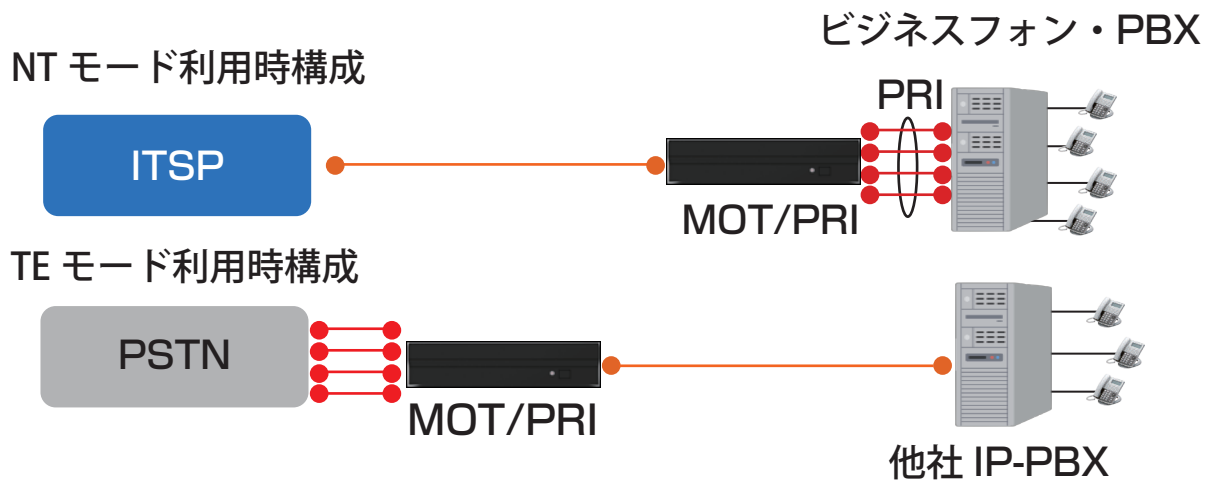

MOT/BRI

MOT/PRI

VoIPゲートウェイ

法人向け IP 電話サービスを提供する為の VoIP ゲートウェイとして利用し、既存の電話機、ビジネスフォン・主装置（PBX）に追加接続するだけで IP 電話システムを構築出来ます。

また、SIP 内線網と電話回線（ISDN）を接続する回線収容ゲートウェイとしてもご利用頂けます。

BRI接続イメージ

※PSTN ポートに ISDN 回線を収容する場合は、別途 DSU が必要です。

PRI接続イメージ

※上記構成は網同期をとらない場合の構成です。