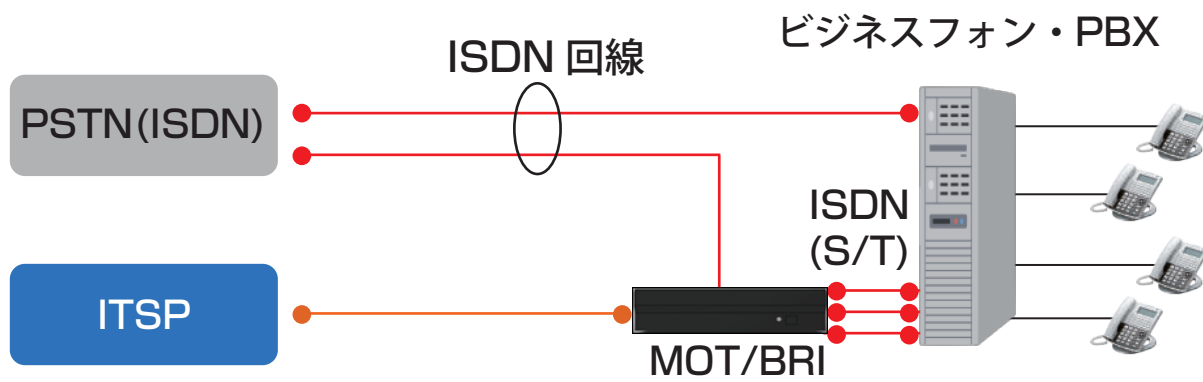

MOT/BRI

MOT/PRI

VoIPゲートウェイ

法人向け IP 電話サービスを提供する為の VoIP ゲートウェイとして利用し、既存の電話機、ビジネスフォン・主装置（PBX）に追加接続するだけで IP 電話システムを構築出来ます。

また、SIP 内線網と電話回線（ISDN）を接続する回線収容ゲートウェイとしてもご利用頂けます。

BRI接続イメージ

※PSTN ポートに ISDN 回線を収容する場合は、別途 DSU が必要です。

PRI接続イメージ

※上記構成は網同期をとらない場合の構成です。